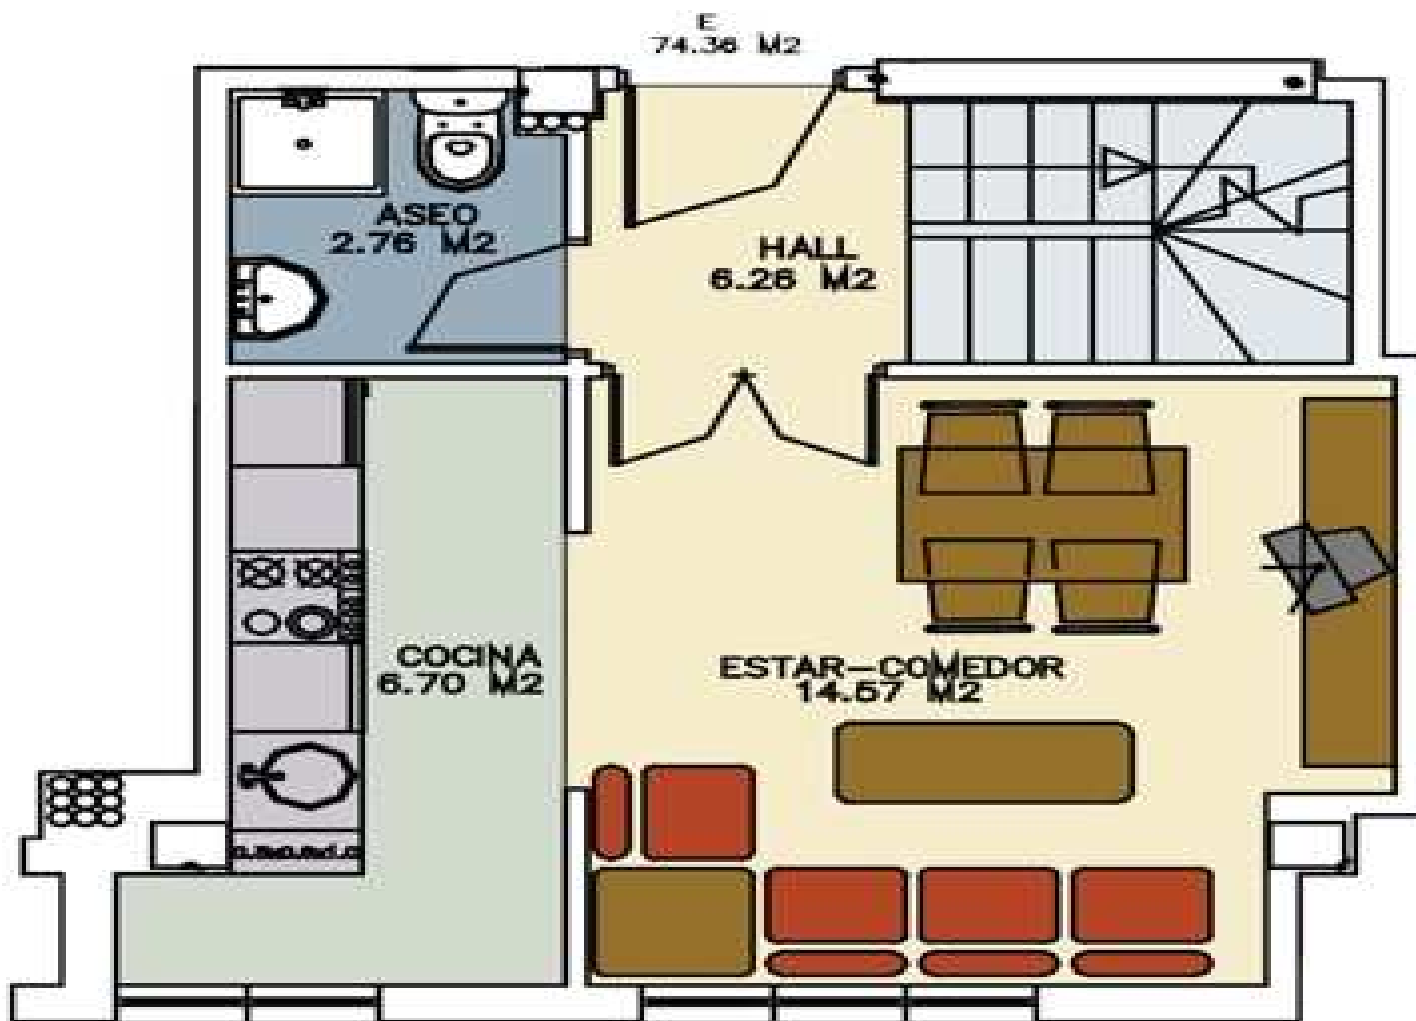

PLANTA 5º E

| VIVIENDA TIPO | S. CONSTRUIDA | S. ÚTIL |
|---------------|----------------|----------------|
| 5º | 14.55 24.38 | 24.38 74.36 |

CASAL ★★
Inmobiliaria

Contacto Casal Inmobiliaria

MANUEL LLANEZA 7
MIERES
Tel.: 985460904

Promoción

EDIFICIO DOCE DE OCTUBRE
Doce de Octubre, 10
Mieres

Inmueble

Tipo: Duplex 5º E

Dormitorios: 3
Baño: 1
Aseo: 1
Sup. útil: 73,36
Sup. terraza:
Parcela:
Trastero:
Garaje:
P.V.P.: 218.280,00€
Entrega aprox.:

Este plano no constituye documento contractual.

Puede ser sujeto a cambios de la dirección técnica.

Mobiliario no incluido.