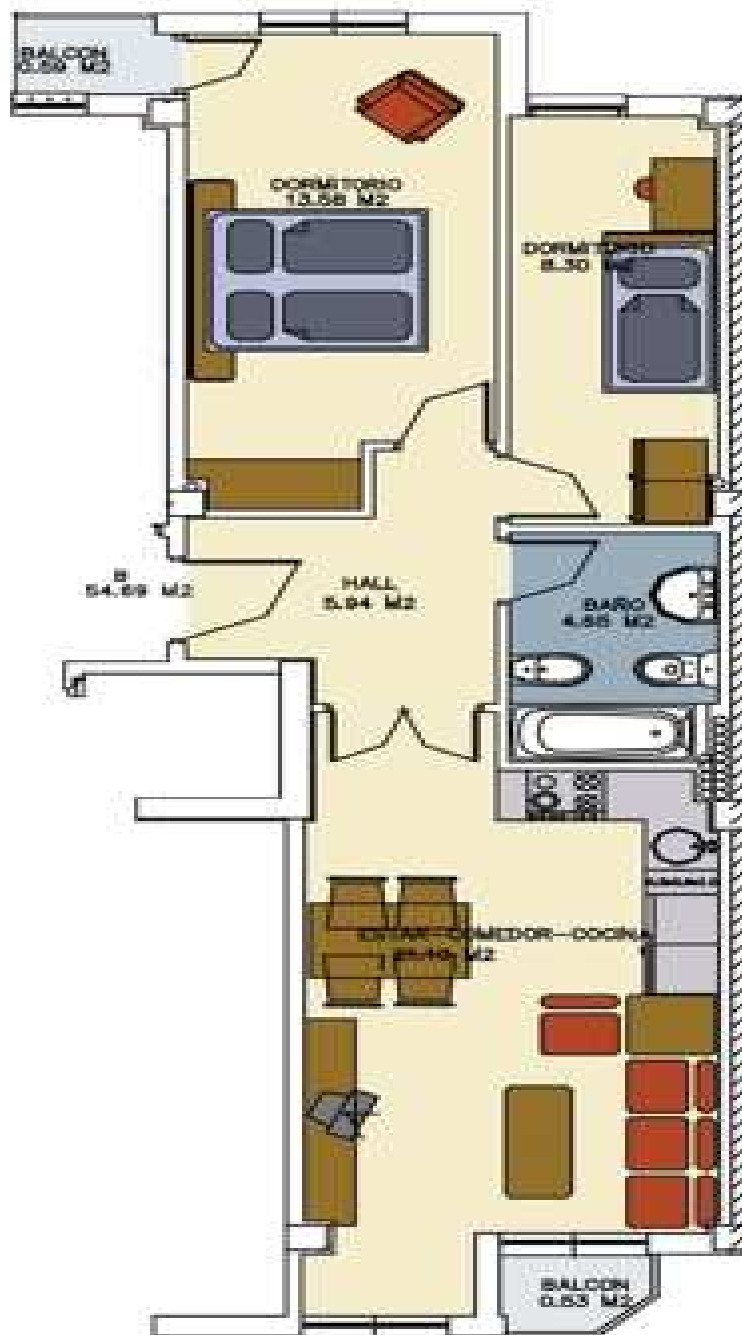

PLANTAS: 1

VIVIENDA TIPO	S. CONSTRUCIDA	S. ÚTIL
B	47,88	54,50

CASAL

Inmobiliaria

Contacto Casal Inmobiliaria

MANUEL LLANEZA 7
MIERES
Tel.: 985460904

Promoción

EDIFICIO DOCE DE OCTUBRE
Doce de Octubre, 10
Mieres

Inmueble

Tipo: Piso 2º B

Dormitorios: 2
Baño: 1
Aseo: 1
Sup. útil: 54,50
Sup. terraza:
Parcela:
Trastero:
Garaje:
P.V.P.: 160.500,00€
Entrega aprox.:

Este plano no constituye documento contractual.

Puede ser sujeto a cambios de la dirección técnica.

Mobiliario no incluido.