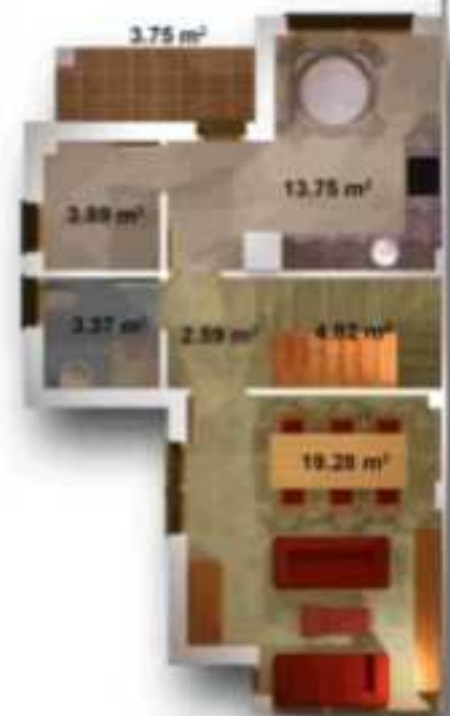

Superficie total de planta alta: 42,31 m²

Superficie total de planta baja: 47,70 m²

Superficie total de planta sótano: 26,43 m²

Superficie total: 118,32 m²

Superficie porche-compuerta: 180 m²

CASAL

★★

Inmobiliaria

Contacto Casal Inmobiliaria

C/CONSTITUCION 55
SAMA DE LANGREO
Tel.: 985694457

Promoción

MIRADOR LOS MANZANOS

SAMA

Inmueble

Dormitorios:	3
Baño:	2
Aseo:	1
Sup. útil:	118,32
Sup. terraza:	
Parcela:	
Trastero:	
Garaje:	
P.V.P.:	246.100,00€
Entrega aprox.:	